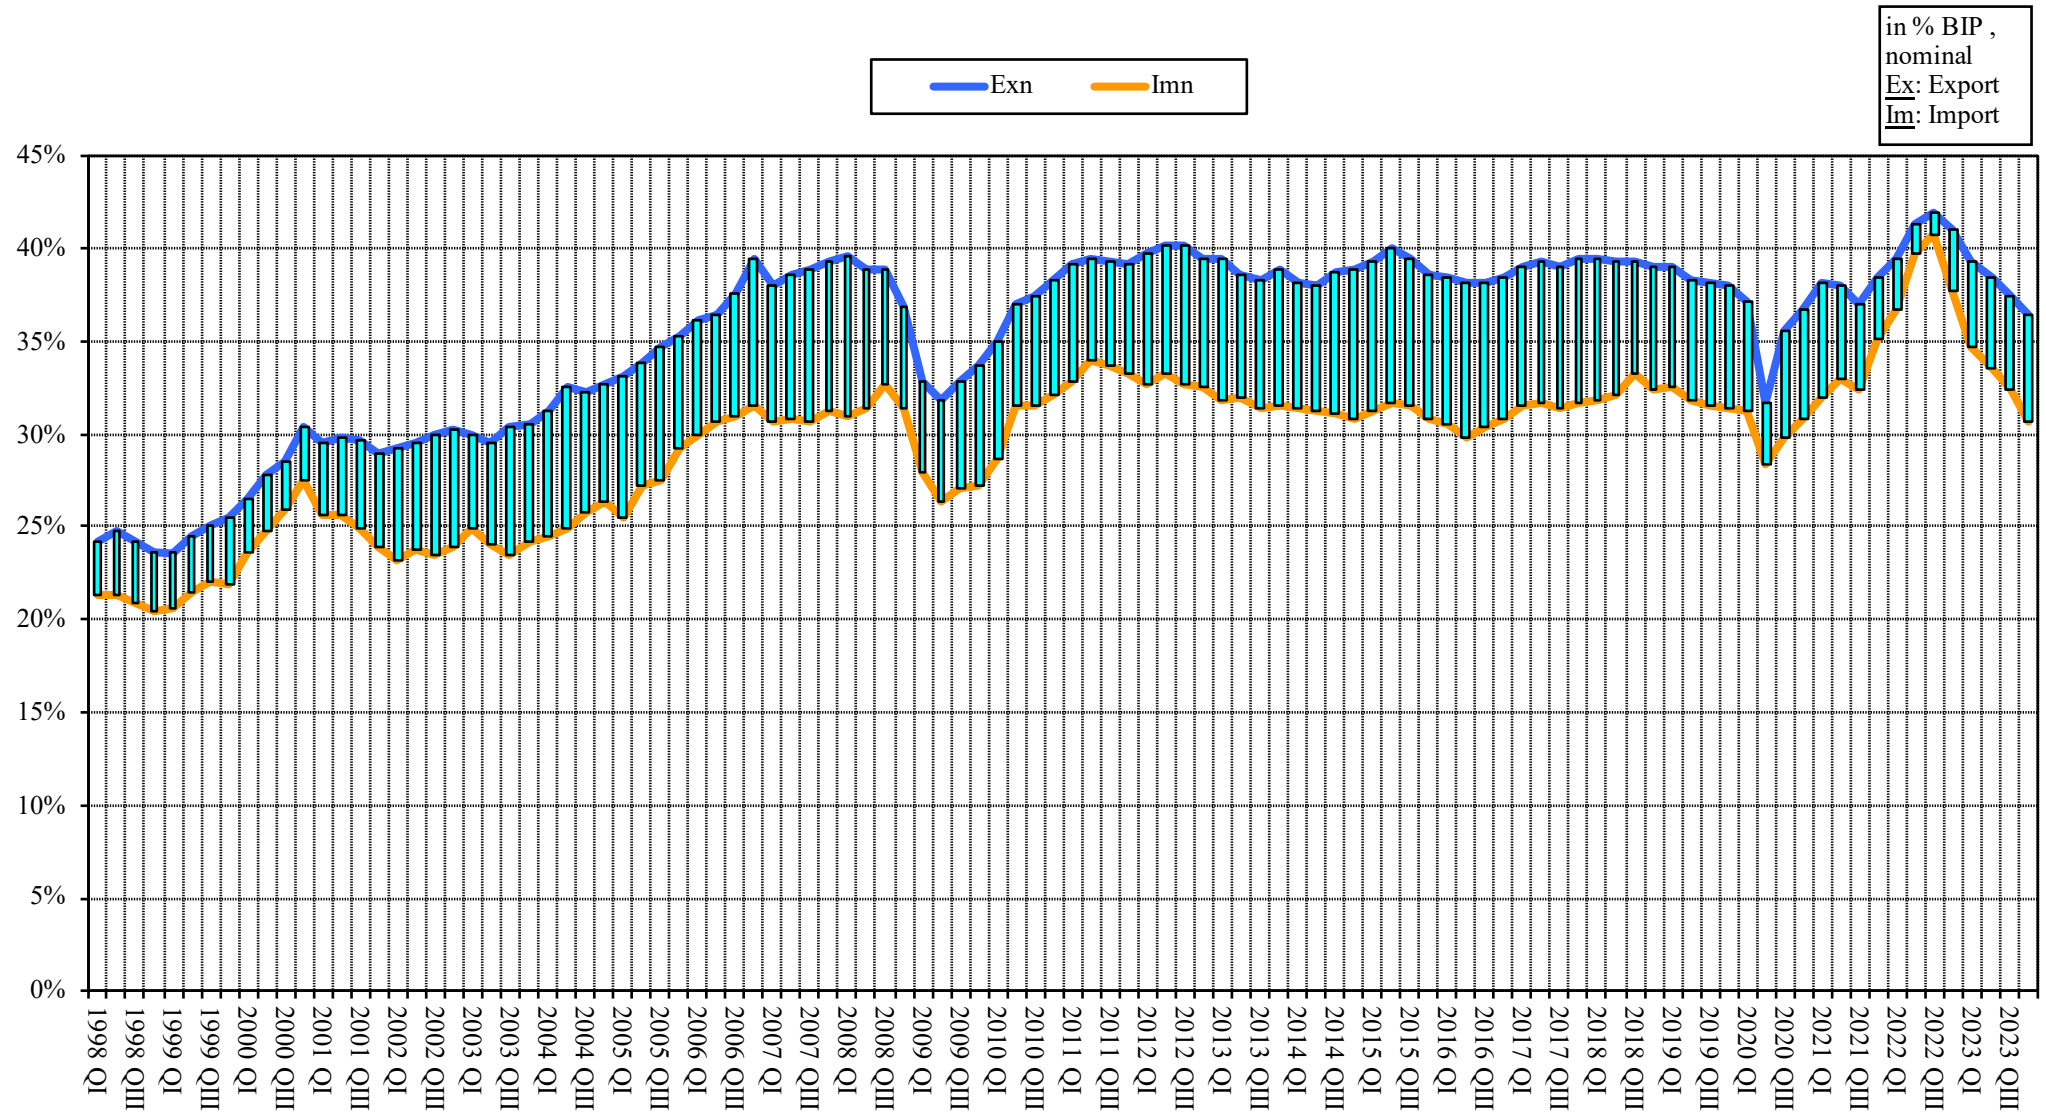

Abb. 7.1a: Deutscher Außenhandel (fob)

saisonbereinigte Quartalsdaten in % BIP, Balken = Außenhandelssaldo (Außenbeitrag)

Quelle: Bundesbank

in % BIP ,
nominal
Ex: Export
Im: Import