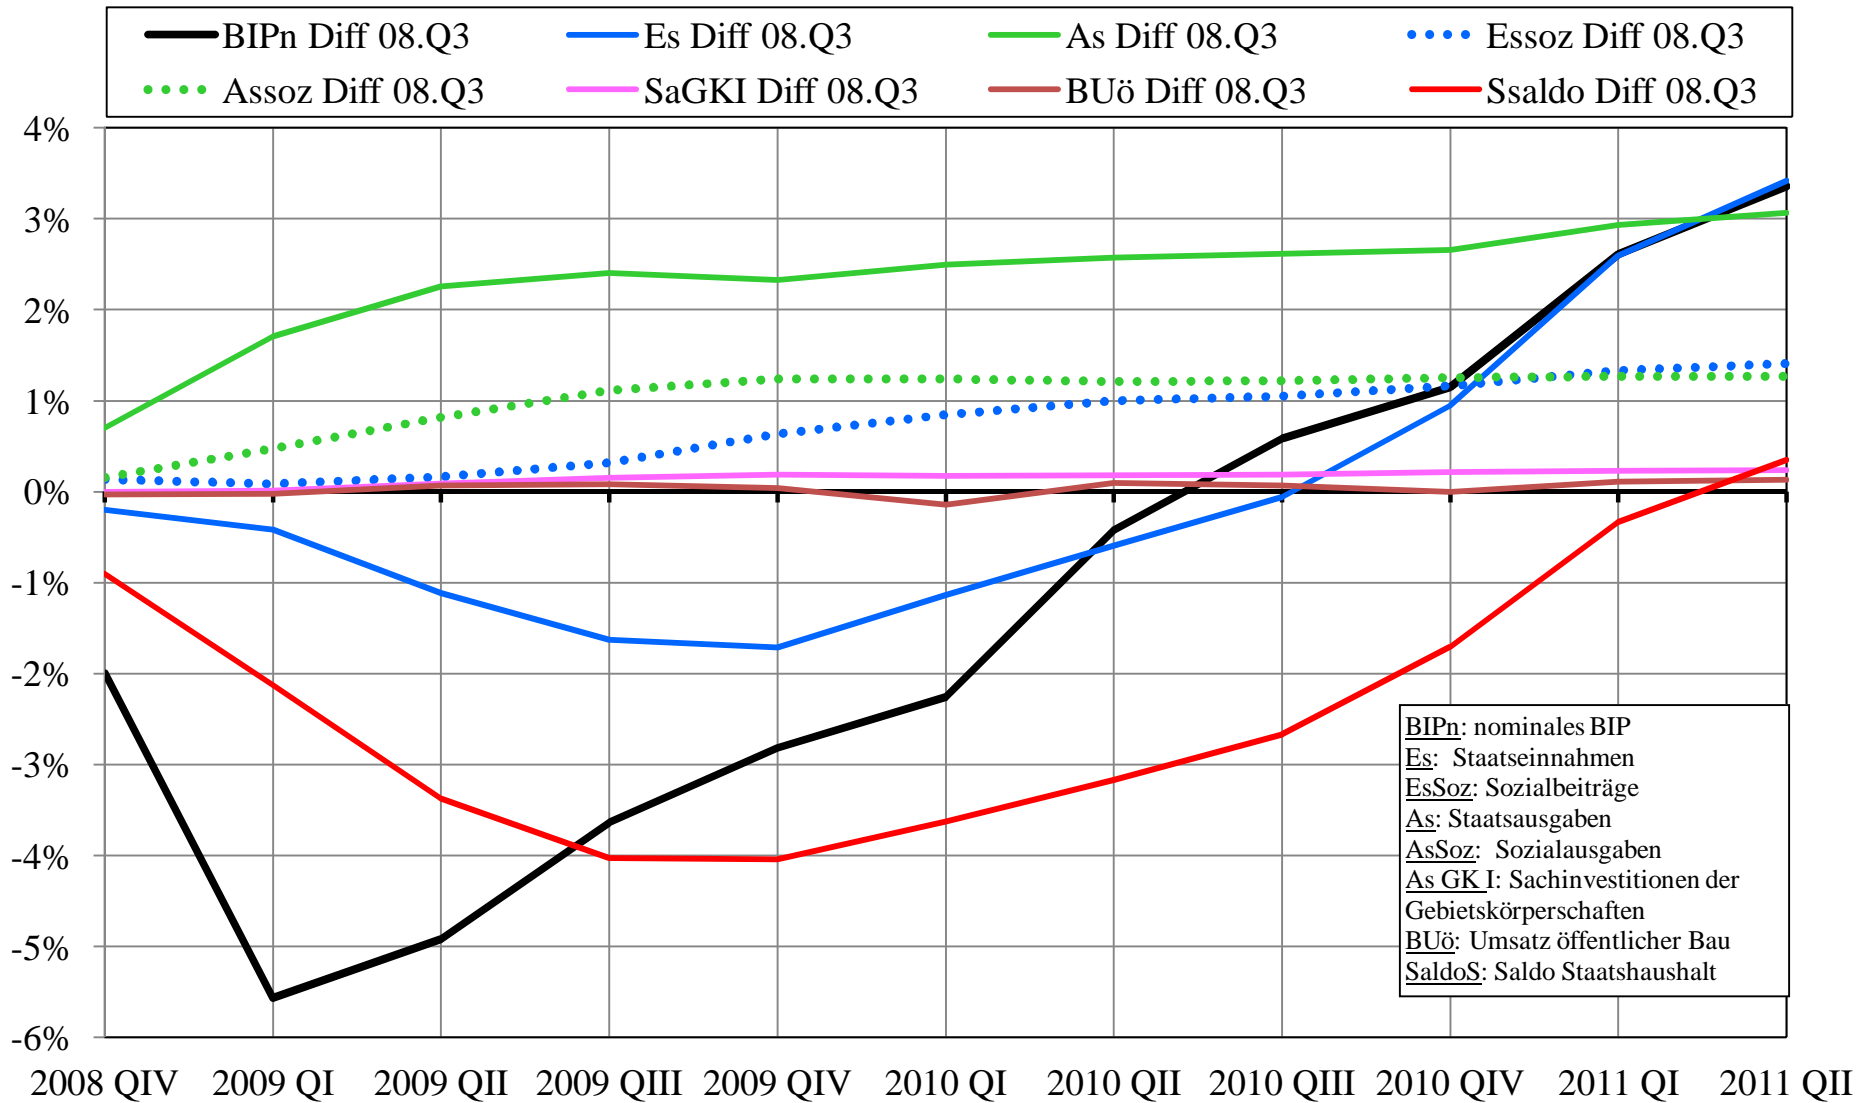

# Deutschland - Staatshaushalt während der Krise

saisonbereinigte Quartalsdaten, Änderungen gegenüber 2008.III in % BIP

Quellen: Bundesbank, Statistisches Bundesamt

BIPn: nominales BIP  
Es: Staatseinnahmen  
EsSoz: Sozialbeiträge  
As: Staatsausgaben  
AsSoz: Sozialausgaben  
As GK I: Sachinvestitionen der  
 Gebietskörperschaften  
BUö: Umsatz öffentlicher Bau  
SaldoS: Saldo Staatshaushalt